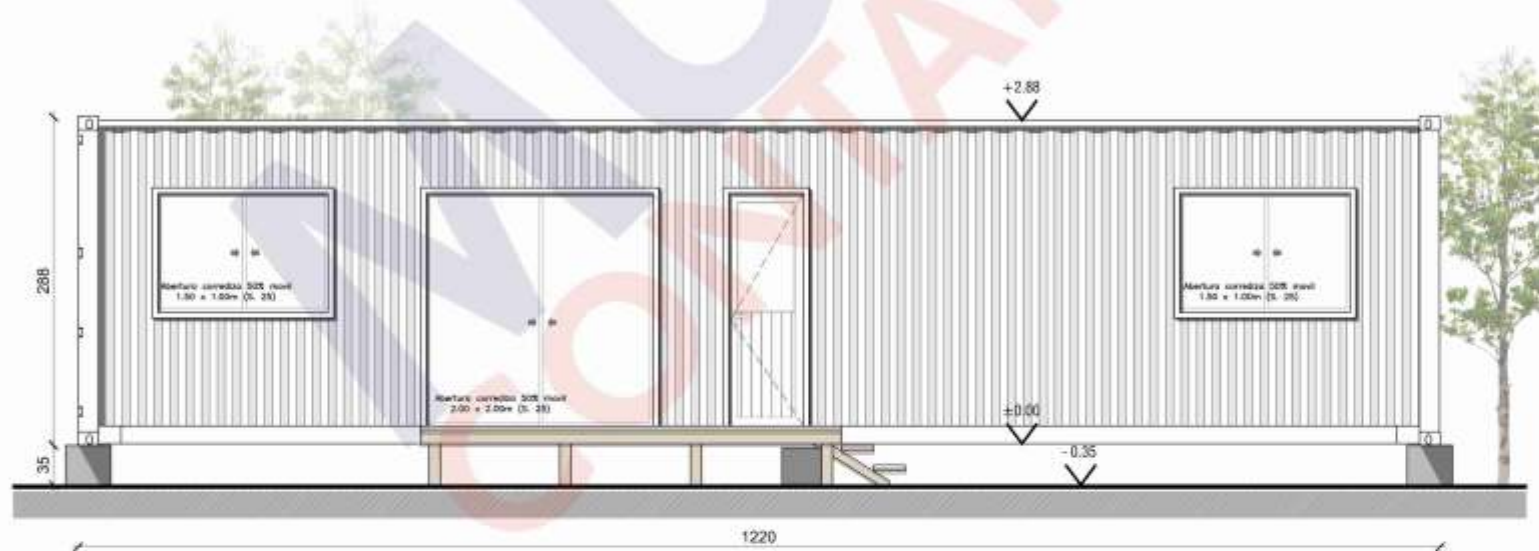

VIVIENDAS MULTIHOME 2021

Modelo JACARANDÁ

Dimensiones 1 Contenedor de 40' HC* (12.18mx2.44mx2.90m)

Área 26m² interiores

Descripción Estar/Cocina
1 baño completo
2 dormitorios

*HC: High Cube

PRECIOS JACARANDÁ

	Básico	Eco
Ctrs. usados*	USD 16.850	USD 19.400
Ctrs. nuevos	USD 19.300	USD 21.850

Los precios no incluyen IVA.

Modelo CORONILLA

Dimensiones 1 Contenedor de 40' HC* (12.18mx2.44mx2.90m)

Área 26m² interiores

- Incluye costo de unión dentro de los 50km desde Montevideo.

Modelo SAUCE

Dimensiones 1 Contenedor de 40' HC* (12.18mx2.44mx2.90m)
1 Contenedor de 20' HC (6.05m2.44x2.60)

Área 44m2 interiores

Descripción Estar/Comedor
Cocina
1 baño completo
2 dormitorios

Modelo	CEIBO
Dimensiones	2 Contenedores de 40' HC* (12.18mx2.44mx2.90m)
Área	54m ² interiores
Descripción	Estar/Comedor Cocina 2 baños completos 2 dormitorios

*HC: High Cube

PRECIOS CEIBO

	Básico	Eco
Ctrs. usados*	USD 38.500	USD 42.100
Ctrs. nuevos	USD 43.400	USD 47.000