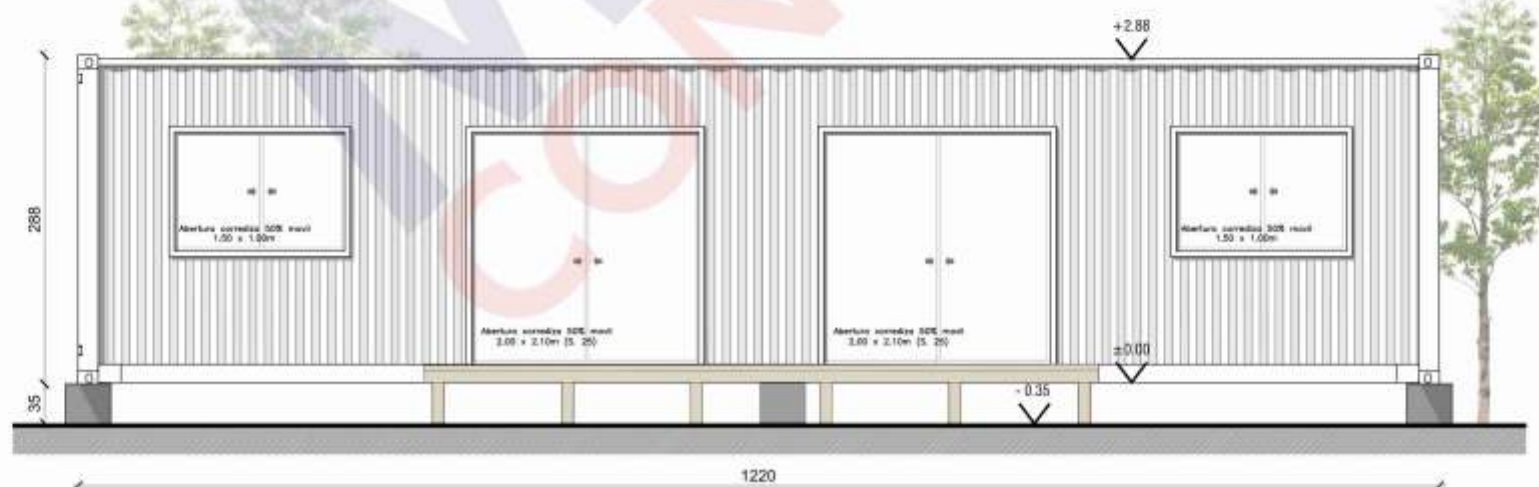

VIVIENDAS MULTIHOME 2021

Modelo JACARANDÁ

Dimensiones 1 Contenedor de 40' HC* (12.18mx2.44mx2.90m)

Área 26m² interiores

Descripción Estar/Cocina
1 baño completo
2 dormitorios

*HC: High Cube

PRECIOS JACARANDÁ

Área 54m2 interiores

Descripción Estar/Comedor
Cocina
1 baño completo
3 dormitorios

*HC: High Cube

PRECIOS TIMBÓ

	Básico	Eco
Ctrs. usados*	USD 35.700	USD 39.300
Ctrs. nuevos	USD 40.600	USD 44.200

Los precios no incluyen IVA.

Modelo	CEIBO
Dimensiones	2 Contenedores de 40' HC* (12.18mx2.44mx2.90m)
Área	54m ² interiores
Descripción	Estar/Comedor Cocina 2 baños completos 2 dormitorios

*HC: High Cube

PRECIOS CEIBO

	Básico	Eco
Ctrs. usados*	USD 38.500	USD 42.100
Ctrs. nuevos	USD 43.400	USD 47.000

Los precios no incluyen IVA.

Modelo	ANACAHUITA
Dimensiones	2 Contenedores de 40' HC* (12.18mx2.44mx2.90m)
Área	54m ² interiores
Descripción	Estar/Comedor Cocina 2 baños completos 2 dormitorios

*HC: High Cube