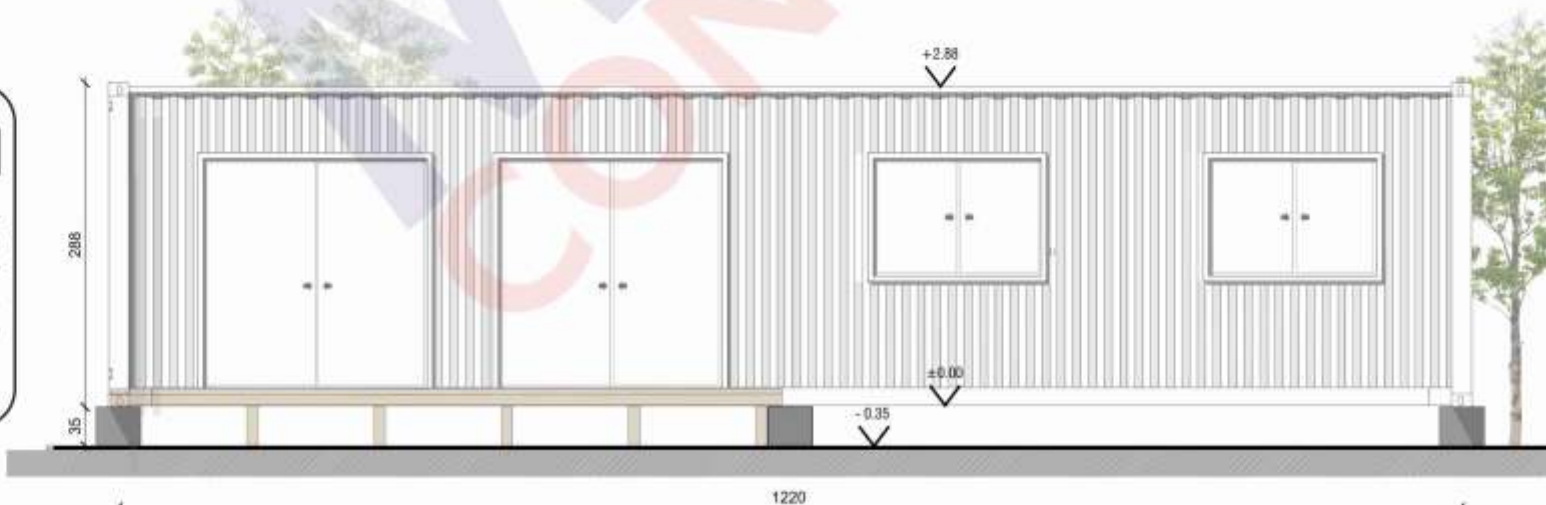

PRECIOS ANACAHUITA

	Básico	Eco
Ctrs. usados*	USD 38.500	USD 42.100
Ctrs. nuevos	USD 43.400	USD 47.000

Los precios no incluyen IVA.