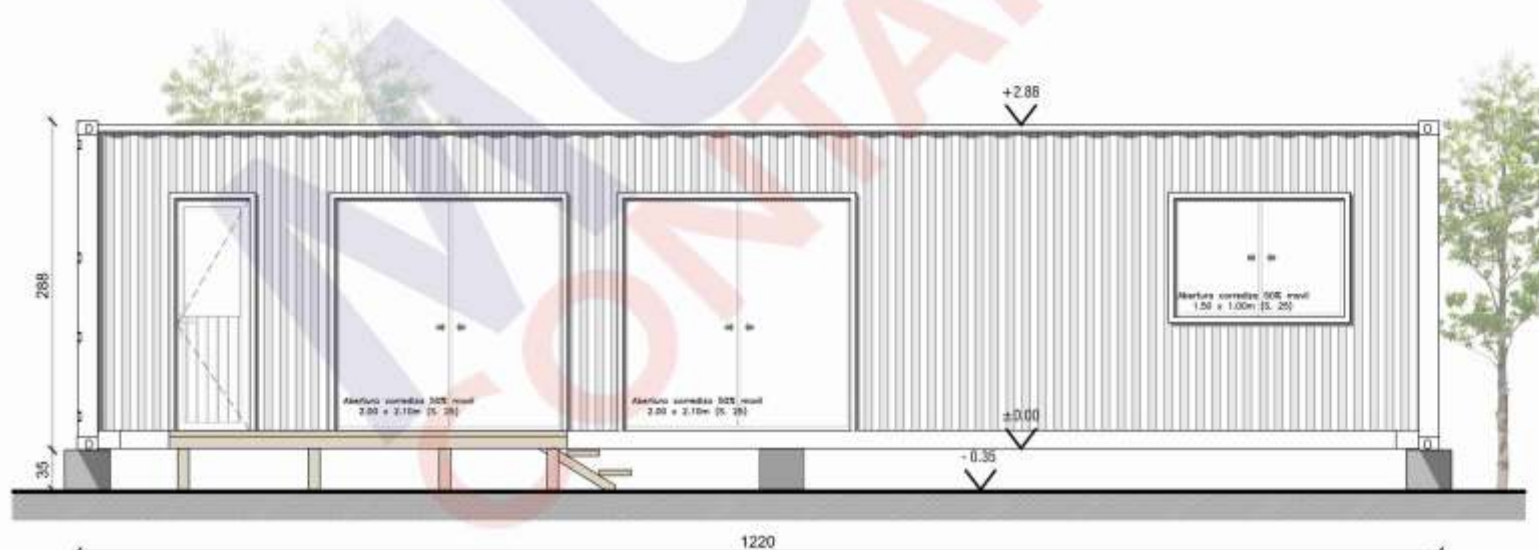

- No se incluye decks exteriores.

- *Los contenedores usados pueden presentar abollones lógicos de su uso anterior, por este motivo recomendamos elegir el contenedor a partir del cual se va a realizar el módulo (de lo contrario no se aceptarán reclamos por este motivo, posteriores a la entrega).

- Incluye costo de unión dentro de los 50km desde Montevideo.