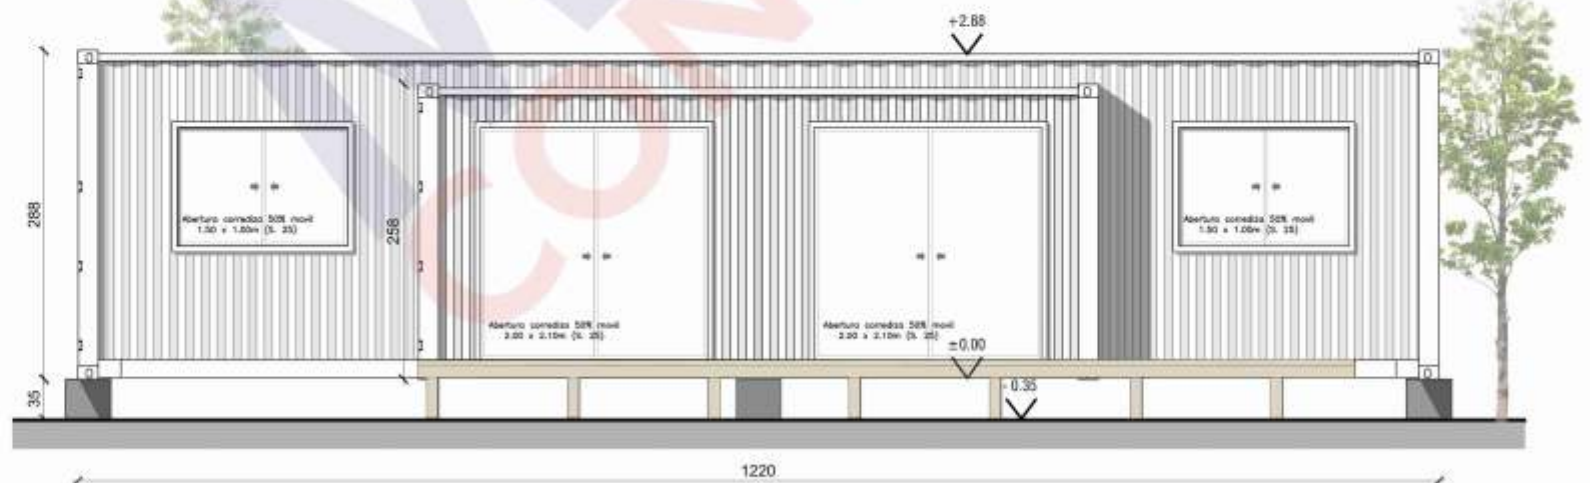

- No se incluye decks exteriores.
- *Los contenedores usados pueden presentar abollones lógicos de su uso anterior, por este motivo recomendamos elegir el contenedor a partir del cual se va a realizar el módulo (de lo contrario no se aceptarán reclamos por este motivo, posteriores a la entrega).
- Incluye costo de unión dentro de los 50km desde Montevideo.