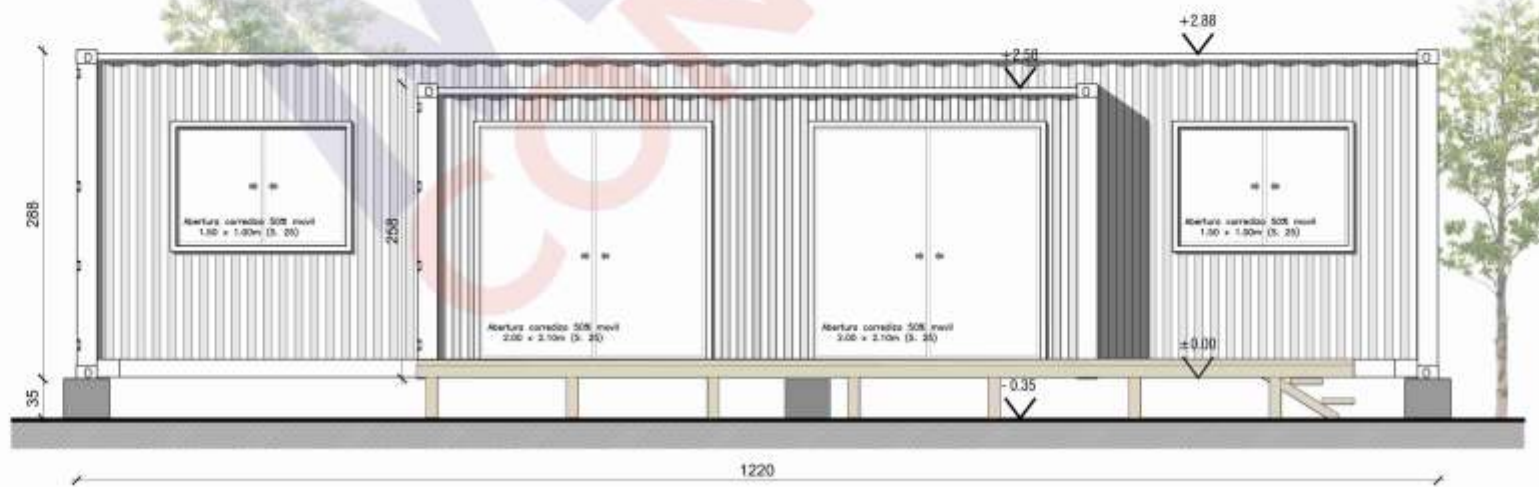

Modelo TIMBÓ

Dimensiones 2 Contenedores de 40' HC* (12.18mx2.44mx2.90m)

Área 54m2 interiores

Descripción Estar/Comedor
Cocina
1 baño completo
3 dormitorios

*HC: High Cube