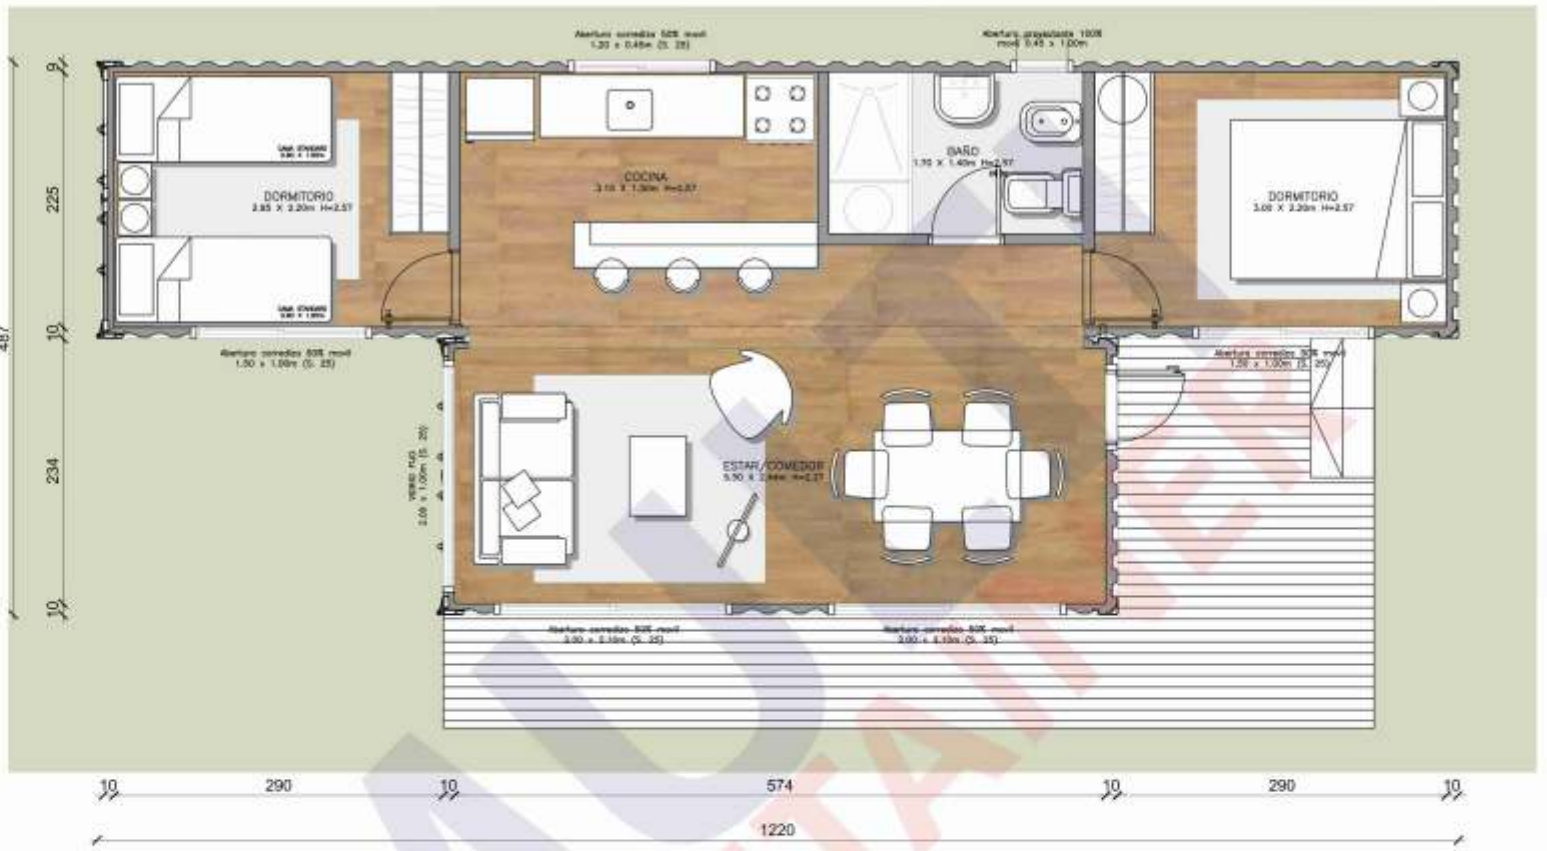

Modelo SAUCE

Dimensiones 1 Contenedor de 40' HC* (12.18mx2.44mx2.90m)
1 Contenedor de 20' HC (6.05m2.44x2.60)

Área 44m2 interiores

Descripción Estar/Comedor
Cocina
1 baño completo
2 dormitorios

*HC: High Cube

PRECIOS SAUCE

	Básico	Eco
Ctrs. usados*	USD 28.500	USD 31.400
Ctrs. nuevos	USD 31.860	USD 34.760

Los precios no incluyen IVA.